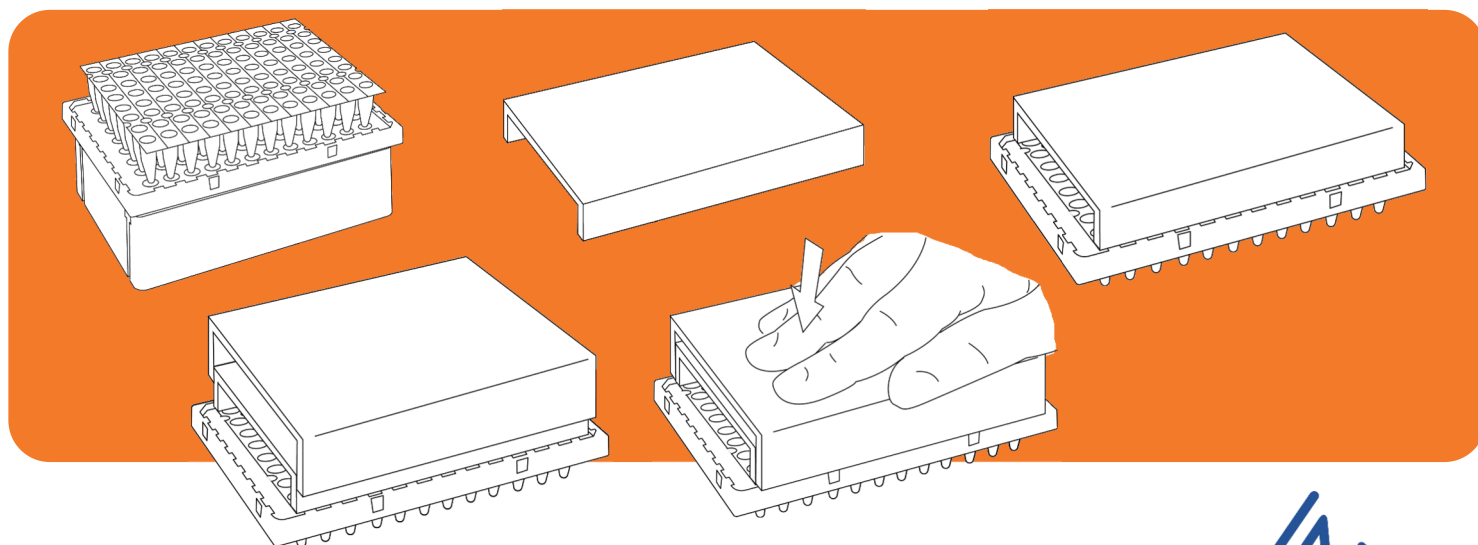

NOVINKA SKLÁDACÍ SYSTÉM BIOplastics

- VARIABILNÍ ŘEŠENÍ PLASTŮ PRO PRÁCI SE VZORKY
- POUŽÍVÁTE MNOŽSTVÍ SPOTŘEBNÍHO MATERIÁLU DLE SKUTEČNÉHO POČTU VZORKŮ
- UNIVERZÁLNÍ POUŽITÍ PRO VĚTŠINU CYKLERŮ
- ZMĚNA KONFIGURACE BĚHEM PÁR SEKUND

SYSTÉM OBSAHUJE NÁSLEDUJÍCÍ KOMPONENTY V RŮZNÝCH VARIANTÁCH

0,2ml 12 x 8 PLATÍČKO Z ODLAMOVCÍCH STRIPŮ

0,2ml 8 x ZKUMAVEK VE STRIPU S PŘICHYCENÝMI VÍČKY

FÓLIE A VÍČKA

GRIDy (RÁMEČKY) & TOOL – pomocné nástroje

■ MANUÁLNÍ NACVAKNUTÍ A UVOLNĚNÍ STRIPŮ/PLATÍČKA DO/Z GRIDU

■ NACVAKNUTÍ A UVOLNĚNÍ STRIPŮ/PLATÍČKA DO/Z GRIDU POMOCÍ TOOL APLIKÁTORU

Veškeré dotazy ohledně našich produktů Vám rádi zodpovíme na uvedených kontaktech. Neváhejte nás kontaktovat.

NOVINKA

SKLÁDACÍ SYSTÉM BIOplastics

Skládací systém BIOplastics nabízí následující komponenty:

0,2ml (q)PCR 12 x 8 REGULAR PROFILE PLATÍČKO Z ODLAMOVCÍCH STRIPŮ

B58001 96 x 0,2ml, odlamovací, natural, light frosted