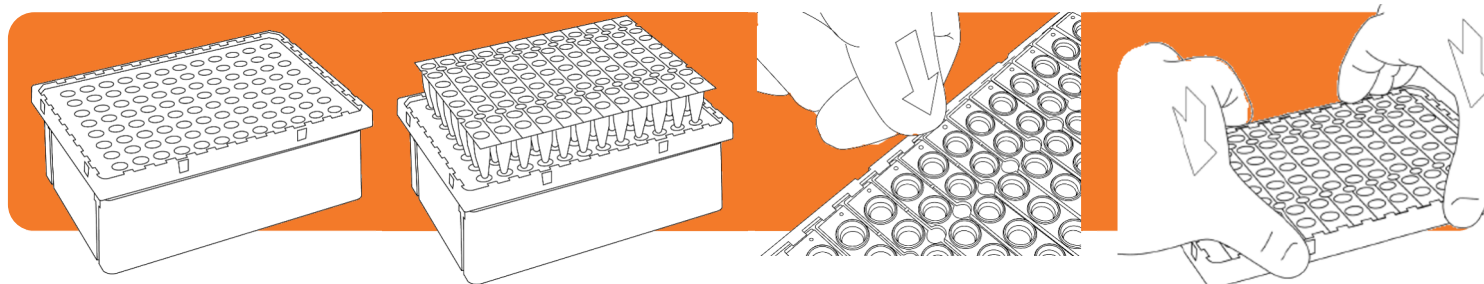

NOVINKA SKLÁDACÍ SYSTÉM BIOplastics

- VARIABILNÍ ŘEŠENÍ PLASTŮ PRO PRÁCI SE VZORKY
- POUŽÍVÁTE MNOŽSTVÍ SPOTŘEBNÍHO MATERIÁLU DLE SKUTEČNÉHO POČTU VZORKŮ
- UNIVERZÁLNÍ POUŽITÍ PRO VĚTŠINU CYKLERŮ
- ZMĚNA KONFIGURACE BĚHEM PÁR SEKUND

SYSTÉM OBSAHUJE NÁSLEDUJÍCÍ KOMPONENTY V RŮZNÝCH VARIANTÁCH

0,2ml 12 x 8 PLATÍČKO Z ODLAMOVCÍCH STRIPŮ

0,2ml 8 x ZKUMAVEK VE STRIPU S PŘICHYCENÝMI VÍČKY

FÓLIE A VÍČKA

GRIDy (RÁMEČKY) & TOOL – pomocné nástroje

■ MANUÁLNÍ NACVAKNUTÍ A UVOLNĚNÍ STRIPŮ/PLATÍČKA DO/Z GRIDU

■ NACVAKNUTÍ A UVOLNĚNÍ STRIPŮ/PLATÍČKA DO/Z GRIDU POMOCÍ TOOL APLIKÁTORU

Veškeré dotazy ohledně našich produktů Vám rádi zodpovíme na uvedených kontaktech. Neváhejte nás kontaktovat.

NOVINKA

SKLÁDACÍ SYSTÉM BIOplastics

Skládací systém BIOplastics nabízí následující komponenty:

0,2ml (q)PCR 12 x 8 REGULAR PROFILE PLATÍČKO Z ODLAMOVCÍCH STRIPŮ

B58001 96 x 0,2ml, odlamovací, natural, light frosted